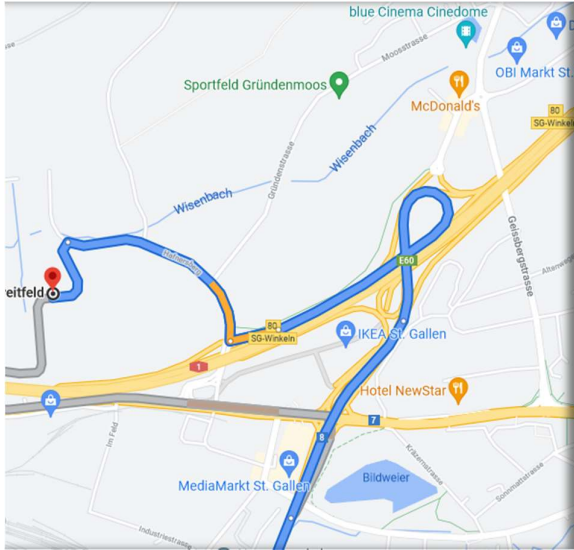

Anfahrt

von Herisau

von Gossau

Schiessanlage Breiffeld

Achtung: Die Durchfahrt über die Breiffeldstrasse von Gossau her ist nicht mehr gestattet! Fahren Sie bitte über die Kreuzung Kybun Park/Shopping Arena Richtung Gründenmoos.

Anfahrt mit dem Auto:

- Von Zürich über die Autobahn: Ausfahrt St. Gallen-Winkeln/Herisau nehmen; rechts Richtung Gossau; beim Lichtsignal wieder rechts Richtung Sportanlagen Gründenmoos; geradeaus über die Autobahnbrücke, der Strasse weiter folgen
- Von St. Gallen über die Autobahn: Ausfahrt Herisau/Gossau Ost nehmen; geradeaus Richtung Gossau Ost; rechts halten Richtung Gossau Ost, bei der Ampel rechts abbiegen, der Strasse weiter folgen

Von Gossau oder St. Gallen auf der Hauptstrasse: Beim Lichtsignal AFG-Arena abbiegen Richtung Sportanlagen Gründenmoos; geradeaus über die Autobahnbrücke, der Strasse weiter folgen

Anfahrt mit den ÖV:

Bus-Linie Nr. 151 Bahnhof Gossau nach Hauptbahnhof St. Gallen
bis Bushaltestelle Schoretshuebstrasse, anschliessend Fussmarsch ca. 650m