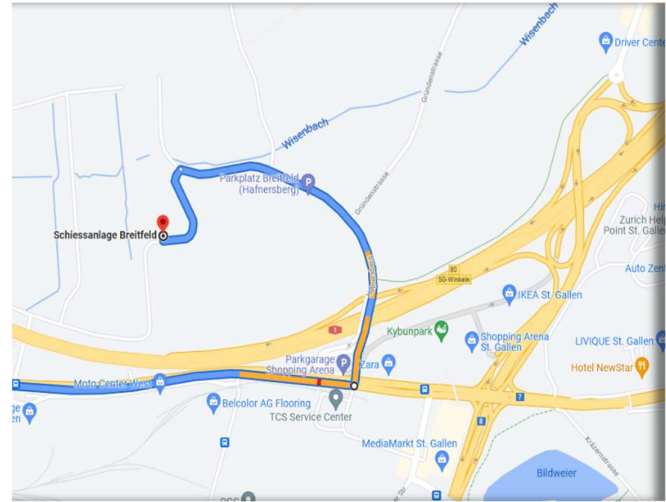

Anfahrt

von Herisau

von Gossau

Schiessanlage Breiffeld

Achtung: Die Durchfahrt über die Breiffeldstrasse von Gossau her ist nicht mehr gestattet! Fahren Sie bitte über die Kreuzung Kybun Park/Shopping Arena Richtung Gründenmoos.

Anfahrt mit dem Auto:

- Von Zürich über die Autobahn: Ausfahrt St. Gallen-Winkeln/Herisau nehmen; rechts Richtung Gossau; beim Lichtsignal wieder rechts Richtung Sportanlagen Gründenmoos; geradeaus über die Autobahnbrücke, der Strasse weiter folgen
- Von St. Gallen über die Autobahn: Ausfahrt Herisau/Gossau Ost nehmen; geradeaus Richtung Gossau Ost; rechts halten Richtung Gossau Ost, bei der Ampel rechts abbiegen, der Strasse weiter folgen

Von Gossau oder St. Gallen auf der Hauptstrasse: Beim Lichtsignal AFG-Arena abbiegen Richtung Sportanlagen Gründenmoos; geradeaus über die Autobahnbrücke, der Strasse weiter folgen

Anfahrt mit den ÖV:

Bus-Linie Nr. 151 Bahnhof Gossau nach Hauptbahnhof St. Gallen
bis Bushaltestelle Schoretshuebstrasse, anschliessend Fussmarsch ca. 650m