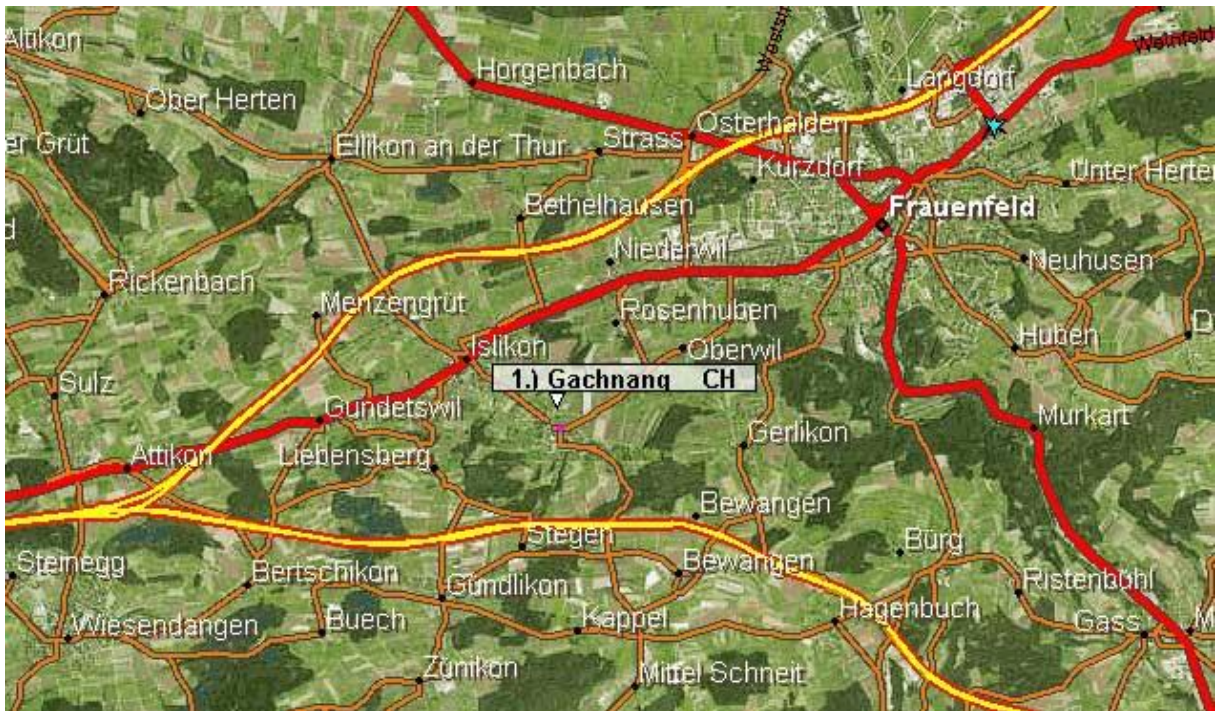

Tegelbachschützen Gachnang

So finden Sie uns.

Aus Richtung Zürich:

Autobahn bei Ausfahrt Oberwinterthur verlassen, auf der Hauptstasse Richtung Frauenfeld bis Islikon, in Islikon rechts Richtung Gachnang.

Aus Richtung St. Gallen :

Autobahn bei Ausfahrt Matzingen verlassen, auf der Hauptstasse Richtung Frauenfeld, in Frauenfeld Richtung Winterthur bis Islikon, in Islikon links Richtung Gachnang.

Ab Islikon ist der Weg zum Schiessplatz Gachnang ausgeschildert.

Zufahrtsplan

Wir freuen uns auf Ihren Besuch in Gachnang.