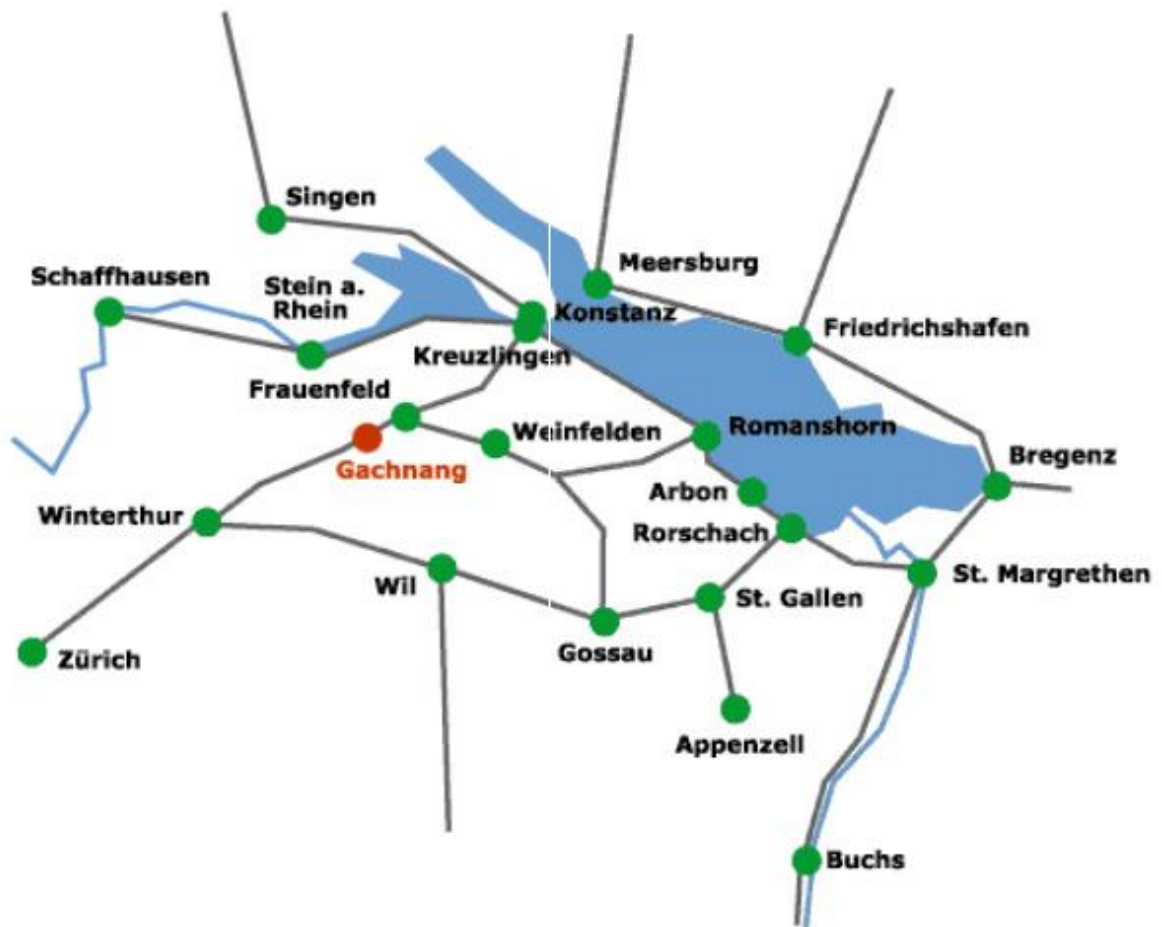

Tegelbachschützen Gachnang

So finden Sie uns.

Aus Richtung Zürich:

Autobahn bei Ausfahrt Oberwinterthur verlassen, auf der Hauptstasse Richtung Frauenfeld bis Islikon, in Islikon rechts Richtung Gachnang.

Aus Richtung St. Gallen :

Autobahn bei Ausfahrt Matzingen verlassen, auf der Hauptstasse Richtung Frauenfeld, in Frauenfeld Richtung Winterthur bis Islikon, in Islikon links Richtung Gachnang.

Ab Islikon ist der Weg zum Schiessplatz Gachnang ausgeschildert.

Zufahrtsplan

Wir freuen uns auf Ihren Besuch in Gachnang.